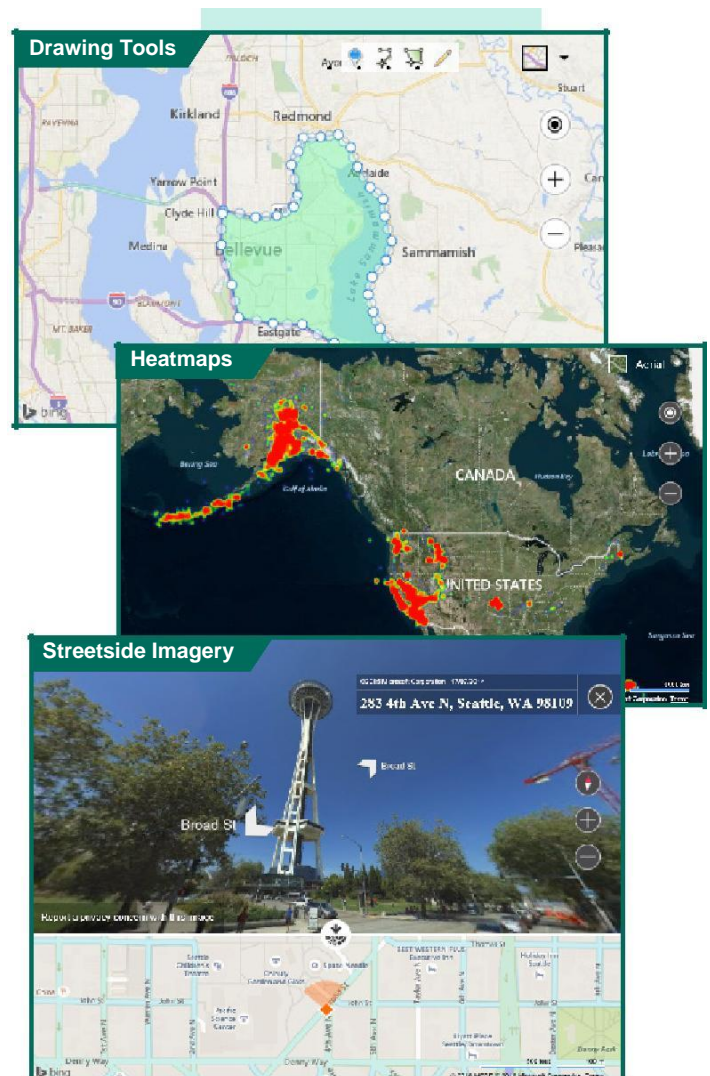

Bing Maps V8 Control について

Bing Maps V8 Control は、ストリートサイド ビュー、自動補完、空間分析ツールなどの豊富な新機能を備え、高度なパフォーマンスを実現する、開発者向けのマップコントロールです。

ます。

使いやすさ

Microsoft の最新 Web マッピング プラットフォームである Bing Maps V8 Control は、まるでグラフや他の標準コントロールを追加するように、地図を簡単にアプリケーションに追加できます。最小限のコードでより多くの機能を実装し、開発時間を削減します。また、Bing Maps V8 Control は、行政区境データ、空間測量 (Spatial Math Module)、バージョン管理サポートなどのコンテンツを直接統合し、開発を簡素化します。

拡張したリッチな機能セット

Bing Maps V8 Control は、よりリッチでインタラクティブなビジネス インテリジェンスおよびビジュアライゼーションを提供し、正確なロケーションの検索およびリッチな画像のエクスポートを容易にします。

- 自動検索補完機能: 検索ボックスへの入力内容に応じて、動的に検索候補を提供します。
- クラスタリング: 拡大率を変更し重複した地図上のポイントを一つ一つのポイントへ分離し多くのポイントを視覚化します。
- GeoJSON サポート: 空間データ共有や保管に最も利用されるファイルフォーマットの1つである GeoJSON データを容易にインポートおよびエクスポートします。
- ヒートマップ: データ ポイントの密度をヒートマップとして視覚化します。
- ストリートサイド ビュー: ストリート ビューを 360 度表示します。
- タッチ サポート: マウスやキーボード同様、タッチスクリーンデバイスで容易に Bing Maps をナビゲートします。
- 空間測量 (Spatial Math Module): 距離や面積の計測から図形上のブール演算まで膨大な数学的空間オペレーションを提供します。
- 行政区境データ: Bing Maps の境界データへ簡単にアクセスし

高度なパフォーマンス

Bing Maps V8 Control は、以前のマップ コントロールから格段にパフォーマンスの向上が期待できる HTML 5 Canvas を利用し、より多くのデータを提供してユーザーの情報理解を深めます。