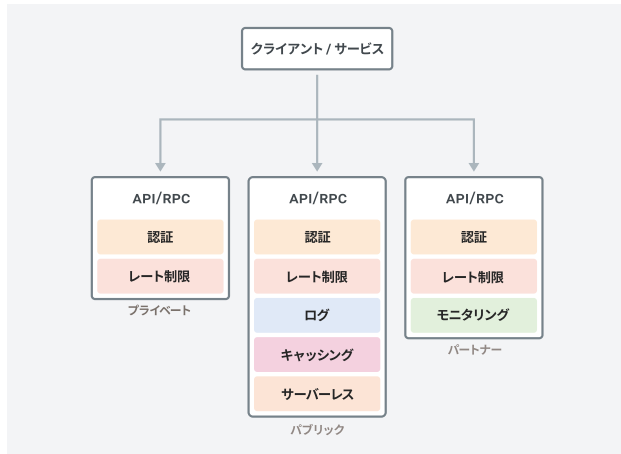

マイクロサービス、クラウドネイティブ、 コンテナ、サーバーレスのための 次世代 API プラットフォーム

Kong Enterprise

IoT やモバイル、AI、Web プラットフォームのフロントエンドに位置する高速なサーバーレス、マイクロサービス API をサポートする、オープンコアでスケーラブルな統合プラットフォーム

従来の冗長的なアーキテクチャ

Kong のアーキテクチャ

Kong Enterprise Edition は、業界で最も主要なオープンソースのゲートウェイである Kong Community Edition をさらに拡張し、エンタープライズ プラグイン、開発者ポータル、アナリティクス、セキュリティ、パフォーマンス強化、GUI などさまざまな機能とエンタープライズ向けのサポートを提供します。Kong EE は、トップ グローバル企業から信頼を得ています。

Kong の機能はすべてマイクロサービス アーキテクチャによってそれぞれが個別に分離しており、デプロイ可能でスケーラブルです。API ゲートウェイは、エンド ユーザーがレイテンシを感じることなく、クラウドでもオンプレのベアメタルでも、あらゆるプラットフォームで実行可能です。

Kong Enterprise の概要

API ゲートウェイ

- API およびマイクロサービスゲートウェイ
- オープンソース プラグイン
- コミュニティ サポート

Admin GUI

- Kong クラスターの管理
- API およびコンシューマーの管理
- プラグインの (非) アクティブ化

セキュリティ

- 管理者 RBAC
- OAuth 2.0 のイントロスペクション
- OpenID Connect
- LDAP

アナリティクス

- リアルタイム モニタリング
- API およびコンシューマー アクティビティ
- リアルタイムのデータ可視化
- クォータ使用状況測定