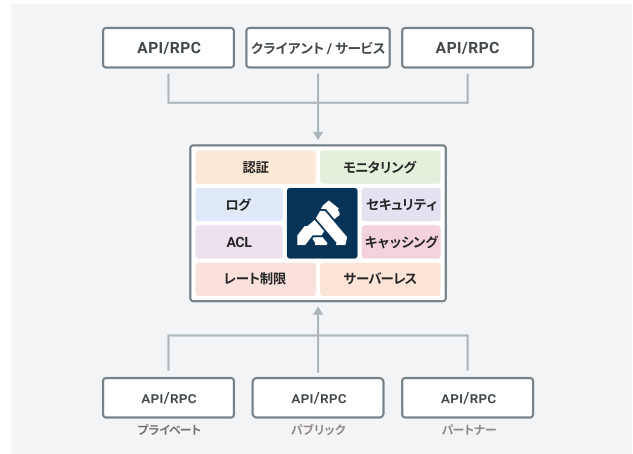

マイクロサービス、クラウドネイティブ、 コンテナ、サーバーレスのための 次世代 API プラットフォーム

Kong Enterprise

IoT やモバイル、AI、Web プラットフォームのフロントエンドに位置する高速なサーバーレス、マイクロサービス API をサポートする、オープンコアでスケーラブルな統合プラットフォーム

従来の冗長的なアーキテクチャ

Kong のアーキテクチャ

Kong Enterprise Edition は、業界で最も主要なオープンソースのゲートウェイである Kong Community Edition をさらに拡張し、エンタープライズ プラグイン、開発者ポータル、アナリティクス、セキュリティ、パフォーマンス強化、GUI などさまざまな機能とエンタープライズ向けのサポートを提供します。Kong EE は、トップ グローバル企業から信頼を得ています。

Kong の機能はすべてマイクロサービス アーキテクチャによってそれぞれが個別に分離しており、デプロイ可能でスケーラブルです。API ゲートウェイは、エンド ユーザーがレイテンシを感じることなく、クラウドでもオンプレのベアメタルでも、あらゆるプラットフォームで実行可能です。

Kong Enterprise の概要

API ゲートウェイ

- API およびマイクロサービスゲートウェイ
- オープンソース プラグイン
- コミュニティ サポート

Admin GUI

- Kong クラスターの管理
- API およびコンシューマーの管理
- プラグインの (非) アクティブ化

セキュリティ

- 管理者 RBAC
- OAuth 2.0 のイントロスペクション
- OpenID Connect
- LDAP

アナリティクス

- リアルタイム モニタリング
- API およびコンシューマー アクティビティ
- リアルタイムのデータ可視化
- クォータ使用状況測定